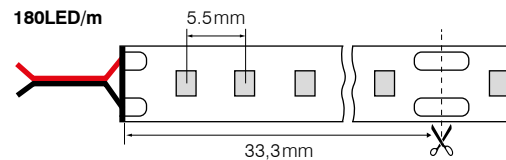

1-STEP MACADAM 3528 LED STRIP

Abmessungen/Dimensions	5000mm
Leuchtmittel/Light source	SMD 3528
Lichtstrom /Luminous Flux	330 – 1700lm/m
Leistung/Wattage	4.8 – 19.2W/m
Anzahl LEDs/LED Qty	60, 120,180, 228, 240LED/m
IP-Schutzart/IP-Protection	IP20, IP67
Schutzklasse/Protection Class	III

Artikelnummer Article Number	IP IP	LEDs/m LEDs/m	CRI CRI	Teilungsmaß Cutting unit	Leistung Wattage	PCB Breite PCB Width	Farbe Color	Lichtstrom Luminous Flux
Constant Current Strips								
P3528Y228CM-27	IP20	228LED/m	CRI>90	26,3mm	18W/m	12mm	2700K	1400lm/m
P3528Y228CM-30	IP20	228LED/m	CRI>90	26,3mm	18W/m	12mm	3000K	1450lm/m
P3528Y228CM-40	IP20	228LED/m	CRI>90	26,3mm	18W/m	12mm	4000K	1550lm/m
P3528Y228CM-60	IP20	228LED/m	CRI>90	26,3mm	18W/m	12mm	6000K	1700lm/m
P3528Y120CM-27	IP20	120LED/m	CRI>90	50mm	9.6W/m	10mm	2700K	700lm/m
P3528Y120CM-30	IP20	120LED/m	CRI>90	50mm	9.6W/m	10mm	3000K	730lm/m
P3528Y120CM-40	IP20	120LED/m	CRI>90	50mm	9.6W/m	10mm	4000K	760lm/m
P3528Y120CM-60	IP20	120LED/m	CRI>90	50mm	9.6W/m	10mm	6000K	840lm/m
P3528Z120CM-27	IP67	120LED/m	CRI>90	50mm	9.6W/m	12mm	2700K	680lm/m
P3528Z120CM-30	IP67	120LED/m	CRI>90	50mm	9.6W/m	12mm	3000K	710lm/m
P3528Z120CM-40	IP67	120LED/m	CRI>90	50mm	9.6W/m	12mm	4000K	740lm/m
P3528Z120CM-60	IP67	120LED/m	CRI>90	50mm	9.6W/m	12mm	6000K	815lm/m
P3528Y060CM-27	IP20	60LED/m	CRI>90	100mm	4.8W/m	10mm	2700K	340lm/m
P3528Y060CM-30	IP20	60LED/m	CRI>90	100mm	4.8W/m	10mm	3000K	360lm/m
P3528Y060CM-40	IP20	60LED/m	CRI>90	100mm	4.8W/m	10mm	4000K	380lm/m
P3528Y060CM-60	IP20	60LED/m	CRI>90	100mm	4.8W/m	10mm	6000K	420lm/m
P3528Z060CM-27	IP67	60LED/m	CRI>90	100mm	4.8W/m	12mm	2700K	330lm/m
P3528Z060CM-30	IP67	60LED/m	CRI>90	100mm	4.8W/m	12mm	3000K	350lm/m
P3528Z060CM-40	IP67	60LED/m	CRI>90	100mm	4.8W/m	12mm	4000K	365lm/m
P3528Z060CM-60	IP67	60LED/m	CRI>90	100mm	4.8W/m	12mm	6000K	405lm/m