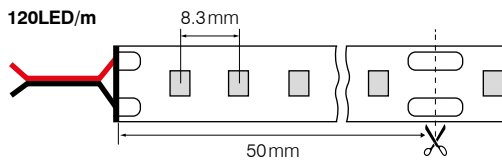

1-STEP MACADAM 3528 LED STRIP

Abmessungen/Dimensions	5000mm
Leuchtmittel/Light source	SMD 3528
Lichtstrom /Luminous Flux	330 – 1700lm/m
Leistung/Wattage	4.8 – 19.2W/m
Anzahl LEDs/LED Qty	60, 120,180, 228, 240LED/m
IP-Schutzart/IP-Protection	IP20, IP67
Schutzklasse/Protection Class	III

Artikelnummer Article Number	IP IP	LEDs/m LEDs/m	CRI CRI	Teilungsmaß Cutting unit	Leistung Wattage	PCB Breite PCB Width	Farbe Color	Lichtstrom Luminous Flux
Constant Current Strips								
P3528Y228CM-27	IP20	228LED/m	CRI>90	26,3mm	18W/m	12mm	2700K	1400lm/m
P3528Y228CM-30	IP20	228LED/m	CRI>90	26,3mm	18W/m	12mm	3000K	1450lm/m
P3528Y228CM-40	IP20	228LED/m	CRI>90	26,3mm	18W/m	12mm	4000K	1550lm/m
P3528Y228CM-60	IP20	228LED/m	CRI>90	26,3mm	18W/m	12mm	6000K	1700lm/m
P3528Y120CM-27	IP20	120LED/m	CRI>90	50mm	9.6W/m	10mm	2700K	700lm/m
P3528Y120CM-30	IP20	120LED/m	CRI>90	50mm	9.6W/m	10mm	3000K	730lm/m
P3528Y120CM-40	IP20	120LED/m	CRI>90	50mm	9.6W/m	10mm	4000K	760lm/m
P3528Y120CM-60	IP20	120LED/m	CRI>90	50mm	9.6W/m	10mm	6000K	840lm/m
P3528Z120CM-27	IP67	120LED/m	CRI>90	50mm	9.6W/m	12mm	2700K	680lm/m
P3528Z120CM-30	IP67	120LED/m	CRI>90	50mm	9.6W/m	12mm	3000K	710lm/m
P3528Z120CM-40	IP67	120LED/m	CRI>90	50mm	9.6W/m	12mm	4000K	740lm/m
P3528Z120CM-60	IP67	120LED/m	CRI>90	50mm	9.6W/m	12mm	6000K	815lm/m
P3528Y060CM-27	IP20	60LED/m	CRI>90	100mm	4.8W/m	10mm	2700K	340lm/m
P3528Y060CM-30	IP20	60LED/m	CRI>90	100mm	4.8W/m	10mm	3000K	360lm/m
P3528Y060CM-40	IP20	60LED/m	CRI>90	100mm	4.8W/m	10mm	4000K	380lm/m
P3528Y060CM-60	IP20	60LED/m	CRI>90	100mm	4.8W/m	10mm	6000K	420lm/m
P3528Z060CM-27	IP67	60LED/m	CRI>90	100mm	4.8W/m	12mm	2700K	330lm/m
P3528Z060CM-30	IP67	60LED/m	CRI>90	100mm	4.8W/m	12mm	3000K	350lm/m
P3528Z060CM-40	IP67	60LED/m	CRI>90	100mm	4.8W/m	12mm	4000K	365lm/m
P3528Z060CM-60	IP67	60LED/m	CRI>90	100mm	4.8W/m	12mm	6000K	405lm/m