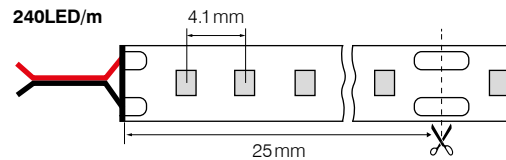

1-STEP MACADAM 3528 LED STRIP

Abmessungen/Dimensions	5000mm
Leuchtmittel/Light source	SMD 3528
Lichtstrom /Luminous Flux	330 – 1700lm/m
Leistung/Wattage	4.8 – 19.2W/m
Anzahl LEDs/LED Qty	60, 120,180, 228, 240LED/m
IP-Schutzart/IP-Protection	IP20, IP67
Schutzklasse/Protection Class	III

Artikelnummer Article Number	IP IP	LEDs/m LEDs/m	CRI CRI	Teilungsmaß Cutting unit	Leistung Wattage	PCB Breite PCB Width	Farbe Color	Lichtstrom Luminous Flux
Constant Current Strips								
P3528Y228CM-27	IP20	228LED/m	CRI>90	26,3mm	18W/m	12mm	2700K	1400lm/m
P3528Y228CM-30	IP20	228LED/m	CRI>90	26,3mm	18W/m	12mm	3000K	1450lm/m
P3528Y228CM-40	IP20	228LED/m	CRI>90	26,3mm	18W/m	12mm	4000K	1550lm/m
P3528Y228CM-60	IP20	228LED/m	CRI>90	26,3mm	18W/m	12mm	6000K	1700lm/m
P3528Y120CM-27	IP20	120LED/m	CRI>90	50mm	9.6W/m	10mm	2700K	700lm/m
P3528Y120CM-30	IP20	120LED/m	CRI>90	50mm	9.6W/m	10mm	3000K	730lm/m
P3528Y120CM-40	IP20	120LED/m	CRI>90	50mm	9.6W/m	10mm	4000K	760lm/m
P3528Y120CM-60	IP20	120LED/m	CRI>90	50mm	9.6W/m	10mm	6000K	840lm/m
P3528Z120CM-27	IP67	120LED/m	CRI>90	50mm	9.6W/m	12mm	2700K	680lm/m
P3528Z120CM-30	IP67	120LED/m	CRI>90	50mm	9.6W/m	12mm	3000K	710lm/m
P3528Z120CM-40	IP67	120LED/m	CRI>90	50mm	9.6W/m	12mm	4000K	740lm/m
P3528Z120CM-60	IP67	120LED/m	CRI>90	50mm	9.6W/m	12mm	6000K	815lm/m
P3528Y060CM-27	IP20	60LED/m	CRI>90	100mm	4.8W/m	10mm	2700K	340lm/m
P3528Y060CM-30	IP20	60LED/m	CRI>90	100mm	4.8W/m	10mm	3000K	360lm/m
P3528Y060CM-40	IP20	60LED/m	CRI>90	100mm	4.8W/m	10mm	4000K	380lm/m
P3528Y060CM-60	IP20	60LED/m	CRI>90	100mm	4.8W/m	10mm	6000K	420lm/m
P3528Z060CM-27	IP67	60LED/m	CRI>90	100mm	4.8W/m	12mm	2700K	330lm/m
P3528Z060CM-30	IP67	60LED/m	CRI>90	100mm	4.8W/m	12mm	3000K	350lm/m
P3528Z060CM-40	IP67	60LED/m	CRI>90	100mm	4.8W/m	12mm	4000K	365lm/m
P3528Z060CM-60	IP67	60LED/m	CRI>90	100mm	4.8W/m	12mm	6000K	405lm/m