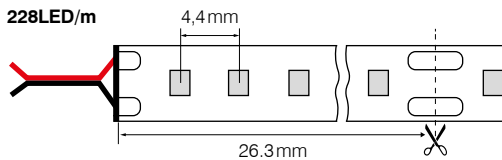

1-STEP MACADAM 3528 LED STRIP

Abmessungen/Dimensions	5000mm
Leuchtmittel/Light source	SMD 3528
Lichtstrom /Luminous Flux	330 – 1700lm/m
Leistung/Wattage	4.8 – 19.2W/m
Anzahl LEDs/LED Qty	60, 120,180, 228, 240LED/m
IP-Schutzart/IP-Protection	IP20, IP67
Schutzklasse/Protection Class	III

Artikelnummer Article Number	IP IP	LEDs/m LEDs/m	CRI CRI	Teilungsmaß Cutting unit	Leistung Wattage	PCB Breite PCB Width	Farbe Color	Lichtstrom Luminous Flux
Constant Current Strips								
P3528Y228CM-27	IP20	228LED/m	CRI>90	26,3mm	18W/m	12mm	2700K	1400lm/m
P3528Y228CM-30	IP20	228LED/m	CRI>90	26,3mm	18W/m	12mm	3000K	1450lm/m
P3528Y228CM-40	IP20	228LED/m	CRI>90	26,3mm	18W/m	12mm	4000K	1550lm/m
P3528Y228CM-60	IP20	228LED/m	CRI>90	26,3mm	18W/m	12mm	6000K	1700lm/m
P3528Y120CM-27	IP20	120LED/m	CRI>90	50mm	9.6W/m	10mm	2700K	700lm/m
P3528Y120CM-30	IP20	120LED/m	CRI>90	50mm	9.6W/m	10mm	3000K	730lm/m
P3528Y120CM-40	IP20	120LED/m	CRI>90	50mm	9.6W/m	10mm	4000K	760lm/m
P3528Y120CM-60	IP20	120LED/m	CRI>90	50mm	9.6W/m	10mm	6000K	840lm/m
P3528Z120CM-27	IP67	120LED/m	CRI>90	50mm	9.6W/m	12mm	2700K	680lm/m
P3528Z120CM-30	IP67	120LED/m	CRI>90	50mm	9.6W/m	12mm	3000K	710lm/m
P3528Z120CM-40	IP67	120LED/m	CRI>90	50mm	9.6W/m	12mm	4000K	740lm/m
P3528Z120CM-60	IP67	120LED/m	CRI>90	50mm	9.6W/m	12mm	6000K	815lm/m
P3528Y060CM-27	IP20	60LED/m	CRI>90	100mm	4.8W/m	10mm	2700K	340lm/m
P3528Y060CM-30	IP20	60LED/m	CRI>90	100mm	4.8W/m	10mm	3000K	360lm/m
P3528Y060CM-40	IP20	60LED/m	CRI>90	100mm	4.8W/m	10mm	4000K	380lm/m
P3528Y060CM-60	IP20	60LED/m	CRI>90	100mm	4.8W/m	10mm	6000K	420lm/m
P3528Z060CM-27	IP67	60LED/m	CRI>90	100mm	4.8W/m	12mm	2700K	330lm/m
P3528Z060CM-30	IP67	60LED/m	CRI>90	100mm	4.8W/m	12mm	3000K	350lm/m
P3528Z060CM-40	IP67	60LED/m	CRI>90	100mm	4.8W/m	12mm	4000K	365lm/m
P3528Z060CM-60	IP67	60LED/m	CRI>90	100mm	4.8W/m	12mm	6000K	405lm/m