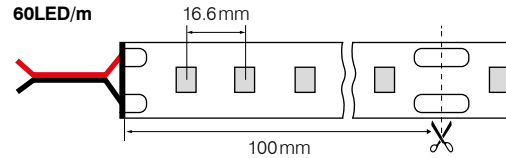

1-STEP MACADAM 3528 LED STRIP

Abmessungen/Dimensions	5000mm
Leuchtmittel/Light source	SMD 3528
Lichtstrom /Luminous Flux	330 – 1700lm/m
Leistung/Wattage	4.8 – 19.2W/m
Anzahl LEDs/LED Qty	60, 120,180, 228, 240LED/m
IP-Schutzart/IP-Protection	IP20, IP67
Schutzklasse/Protection Class	III

Artikelnummer Article Number	IP IP	LEDs/m LEDs/m	CRI CRI	Teilungsmaß Cutting unit	Leistung Wattage	PCB Breite PCB Width	Farbe Color	Lichtstrom Luminous Flux
Constant Current Strips								
P3528Y228CM-27	IP20	228LED/m	CRI>90	26,3mm	18W/m	12mm	2700K	1400lm/m
P3528Y228CM-30	IP20	228LED/m	CRI>90	26,3mm	18W/m	12mm	3000K	1450lm/m
P3528Y228CM-40	IP20	228LED/m	CRI>90	26,3mm	18W/m	12mm	4000K	1550lm/m
P3528Y228CM-60	IP20	228LED/m	CRI>90	26,3mm	18W/m	12mm	6000K	1700lm/m
P3528Y120CM-27	IP20	120LED/m	CRI>90	50mm	9.6W/m	10mm	2700K	700lm/m
P3528Y120CM-30	IP20	120LED/m	CRI>90	50mm	9.6W/m	10mm	3000K	730lm/m
P3528Y120CM-40	IP20	120LED/m	CRI>90	50mm	9.6W/m	10mm	4000K	760lm/m
P3528Y120CM-60	IP20	120LED/m	CRI>90	50mm	9.6W/m	10mm	6000K	840lm/m
P3528Z120CM-27	IP67	120LED/m	CRI>90	50mm	9.6W/m	12mm	2700K	680lm/m
P3528Z120CM-30	IP67	120LED/m	CRI>90	50mm	9.6W/m	12mm	3000K	710lm/m
P3528Z120CM-40	IP67	120LED/m	CRI>90	50mm	9.6W/m	12mm	4000K	740lm/m
P3528Z120CM-60	IP67	120LED/m	CRI>90	50mm	9.6W/m	12mm	6000K	815lm/m
P3528Y060CM-27	IP20	60LED/m	CRI>90	100mm	4.8W/m	10mm	2700K	340lm/m
P3528Y060CM-30	IP20	60LED/m	CRI>90	100mm	4.8W/m	10mm	3000K	360lm/m
P3528Y060CM-40	IP20	60LED/m	CRI>90	100mm	4.8W/m	10mm	4000K	380lm/m
P3528Y060CM-60	IP20	60LED/m	CRI>90	100mm	4.8W/m	10mm	6000K	420lm/m
P3528Z060CM-27	IP67	60LED/m	CRI>90	100mm	4.8W/m	12mm	2700K	330lm/m
P3528Z060CM-30	IP67	60LED/m	CRI>90	100mm	4.8W/m	12mm	3000K	350lm/m
P3528Z060CM-40	IP67	60LED/m	CRI>90	100mm	4.8W/m	12mm	4000K	365lm/m
P3528Z060CM-60	IP67	60LED/m	CRI>90	100mm	4.8W/m	12mm	6000K	405lm/m